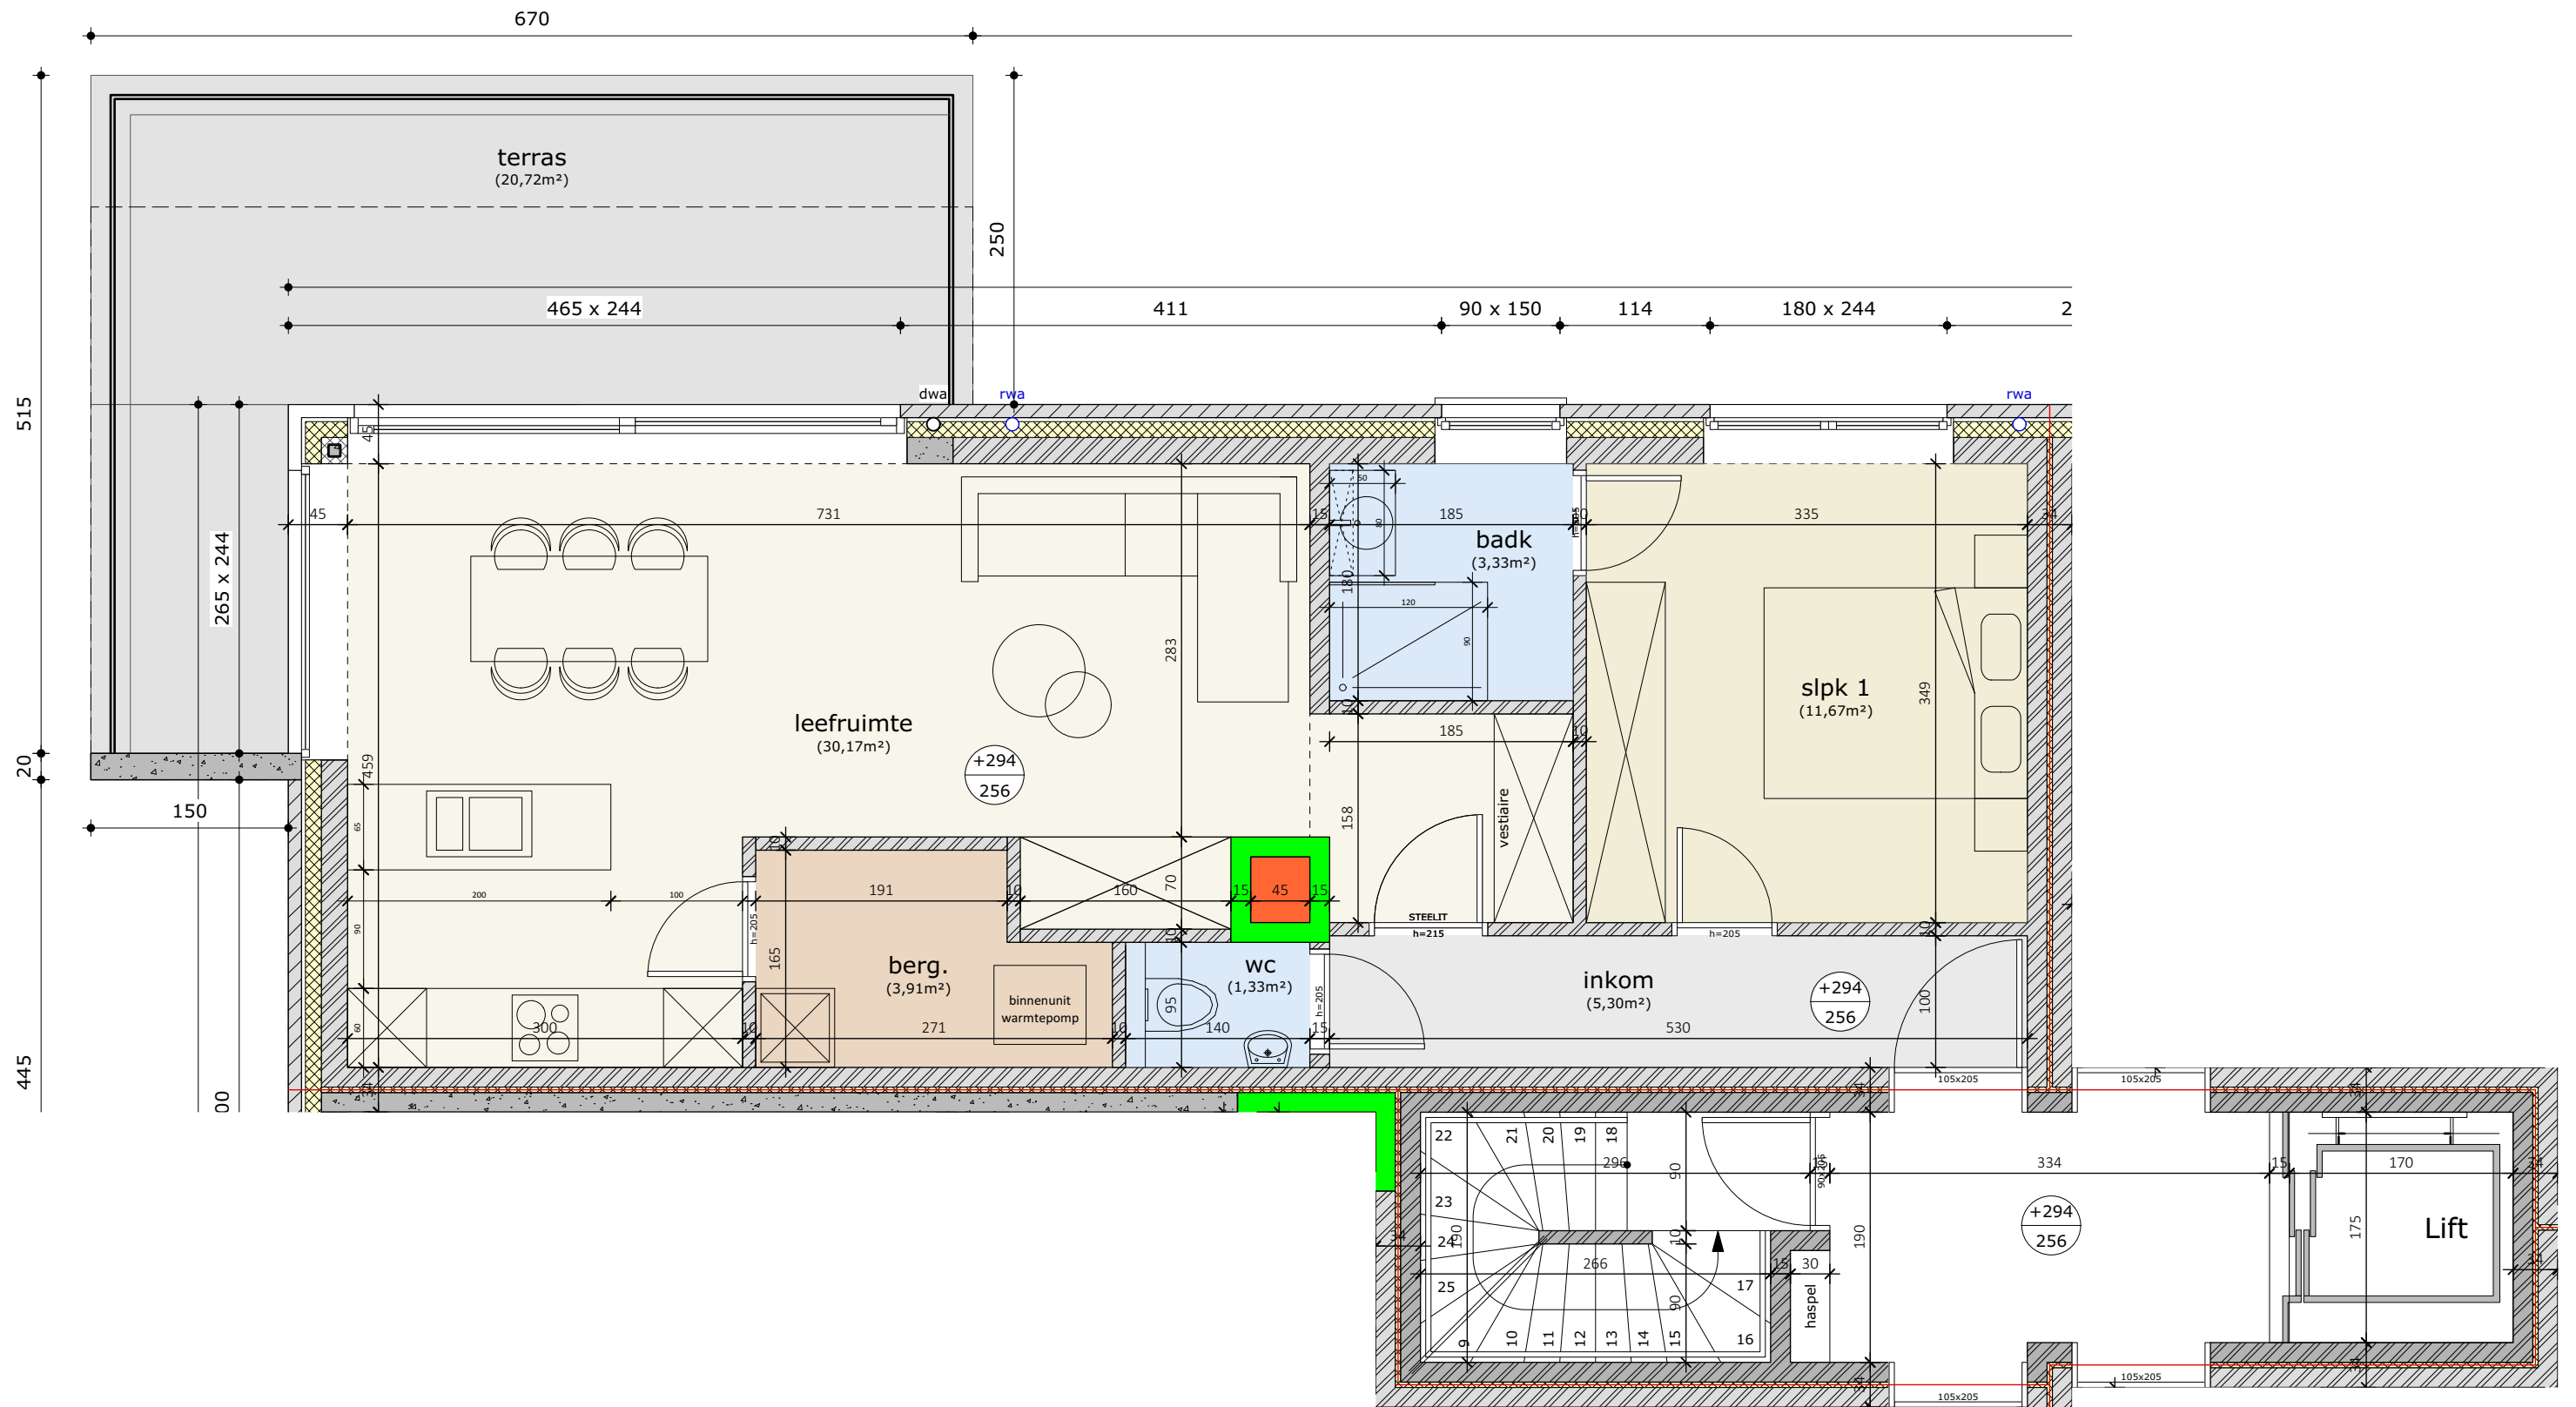

RESIDENTIE 'T KLAVERSTUK appartement 1.01 (verdieping 1)

adres :
verkaveling FAZANTHOF
Klaverstuk 24 bus 01.01, 8210 Zedelgem

bouwheer :
FAZANTHOF BV

architect :
KOPLAMP ARCHITECTEN

verkoop :
Imfiro, Westlaan 466 - Roeselare
051/21.11.11 - matias@imfiro.be - 0494/52.91.79
meer info : www.imfiro.be & www.fazanthof.be

SITUERING

RESIDENTIE 'T KLAVERSTUK - ZEDELGEM

APP. 1.01 - GRONDPLAN - schaal 1/50

de oppervlaktes, afmetingen, uitrustingen meubilair zijn louter illustratiefen niet-contractueel

oppervlakte: 69,64 m²

1 slaapkamer

1 badkamer

terras: 20,72 m²