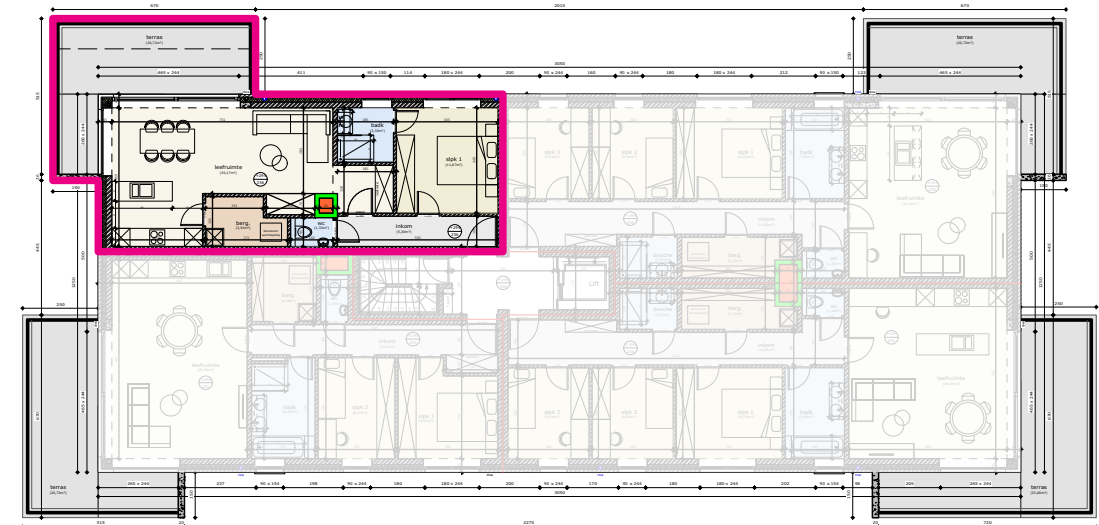

SITUERING

RESIDENTIE 'T KLAVERSTUK - ZEDELGEM

APP. 1.01 - GRONDPLAN - schaal 1/50

de oppervlaktes, afmetingen, uitrustingen meubilair zijn louter illustratiefen niet-contractueel

oppervlakte: 69,64 m²

1 slaapkamer

1 badkamer

terras: 20,72 m²